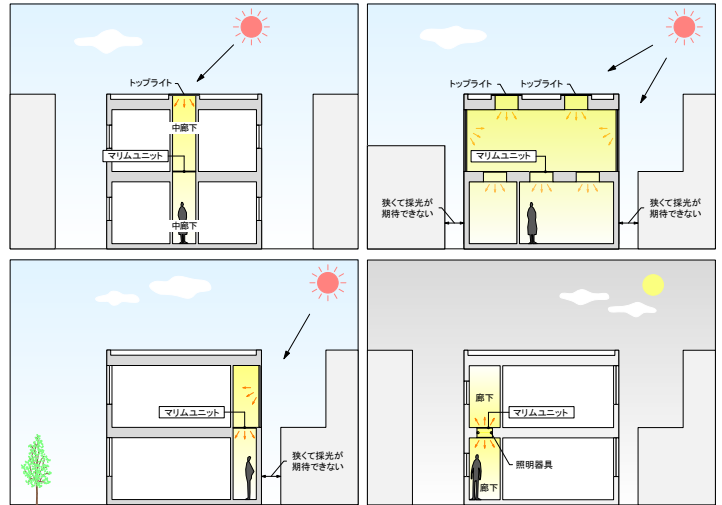

屋内専用マリム

Mallirm Unit ガラス床ユニット

DEVICE

Copyright 2011 DEVICE, Inc. All rights reserved.

マリムが提案する光の有効活用

自然光や照明光を最大限有効活用し、CO2排出量削減に貢献します。

日中は、トップライトなどから取り入れた光を拡散し、下層階へ届けることができます。

夜間は、照明光が透過し、上下階でやわらかな光を共有することができます。

屋内専用マリム 主な特長

素足でも快適	光の透過と拡散	照明の共有化	高い施工性	優れた経済性
ガラス表面は、なめらかなテクスチャーを採用しました。素足でも快適にご使用になれます。	優れた光の透過性と拡散性を実現しました。	夜間は照明光が透過することで、照明器具を上下階で共有することができます。 ※照明器具は含みません。	ガラスと専用枠のユニット化により、高い施工性を確保しました。またガラス目地には専用アルミ目地材を採用しています。	ユニット化により、高い安全性と経済性を実現しました。様々な安全対策を実施しています。

製品仕様

ガラス床材	強化合わせガラス (板厚 約17.5mm)
滑り止め加工	エンボス加工
専用アルミ枠	アルミ押出材 (アルマイトシルバー)
専用緩衝材	EPDMゴム
目地材	専用アルミ目地材 (連続仕様ガラス間)
サイズ	450*450、600*600、450*900 ※各サイズ共連続使用可能

製品について

屋内専用に特化することで、快適な使い心地と高いコストパフォーマンスを実現しました。連続仕様では、ガラス間をアルミ目地とし、シーリングを不要にしました。ガラス表面は素足での使用感を意識した“なめらかなテクスチャー”を採用しました。