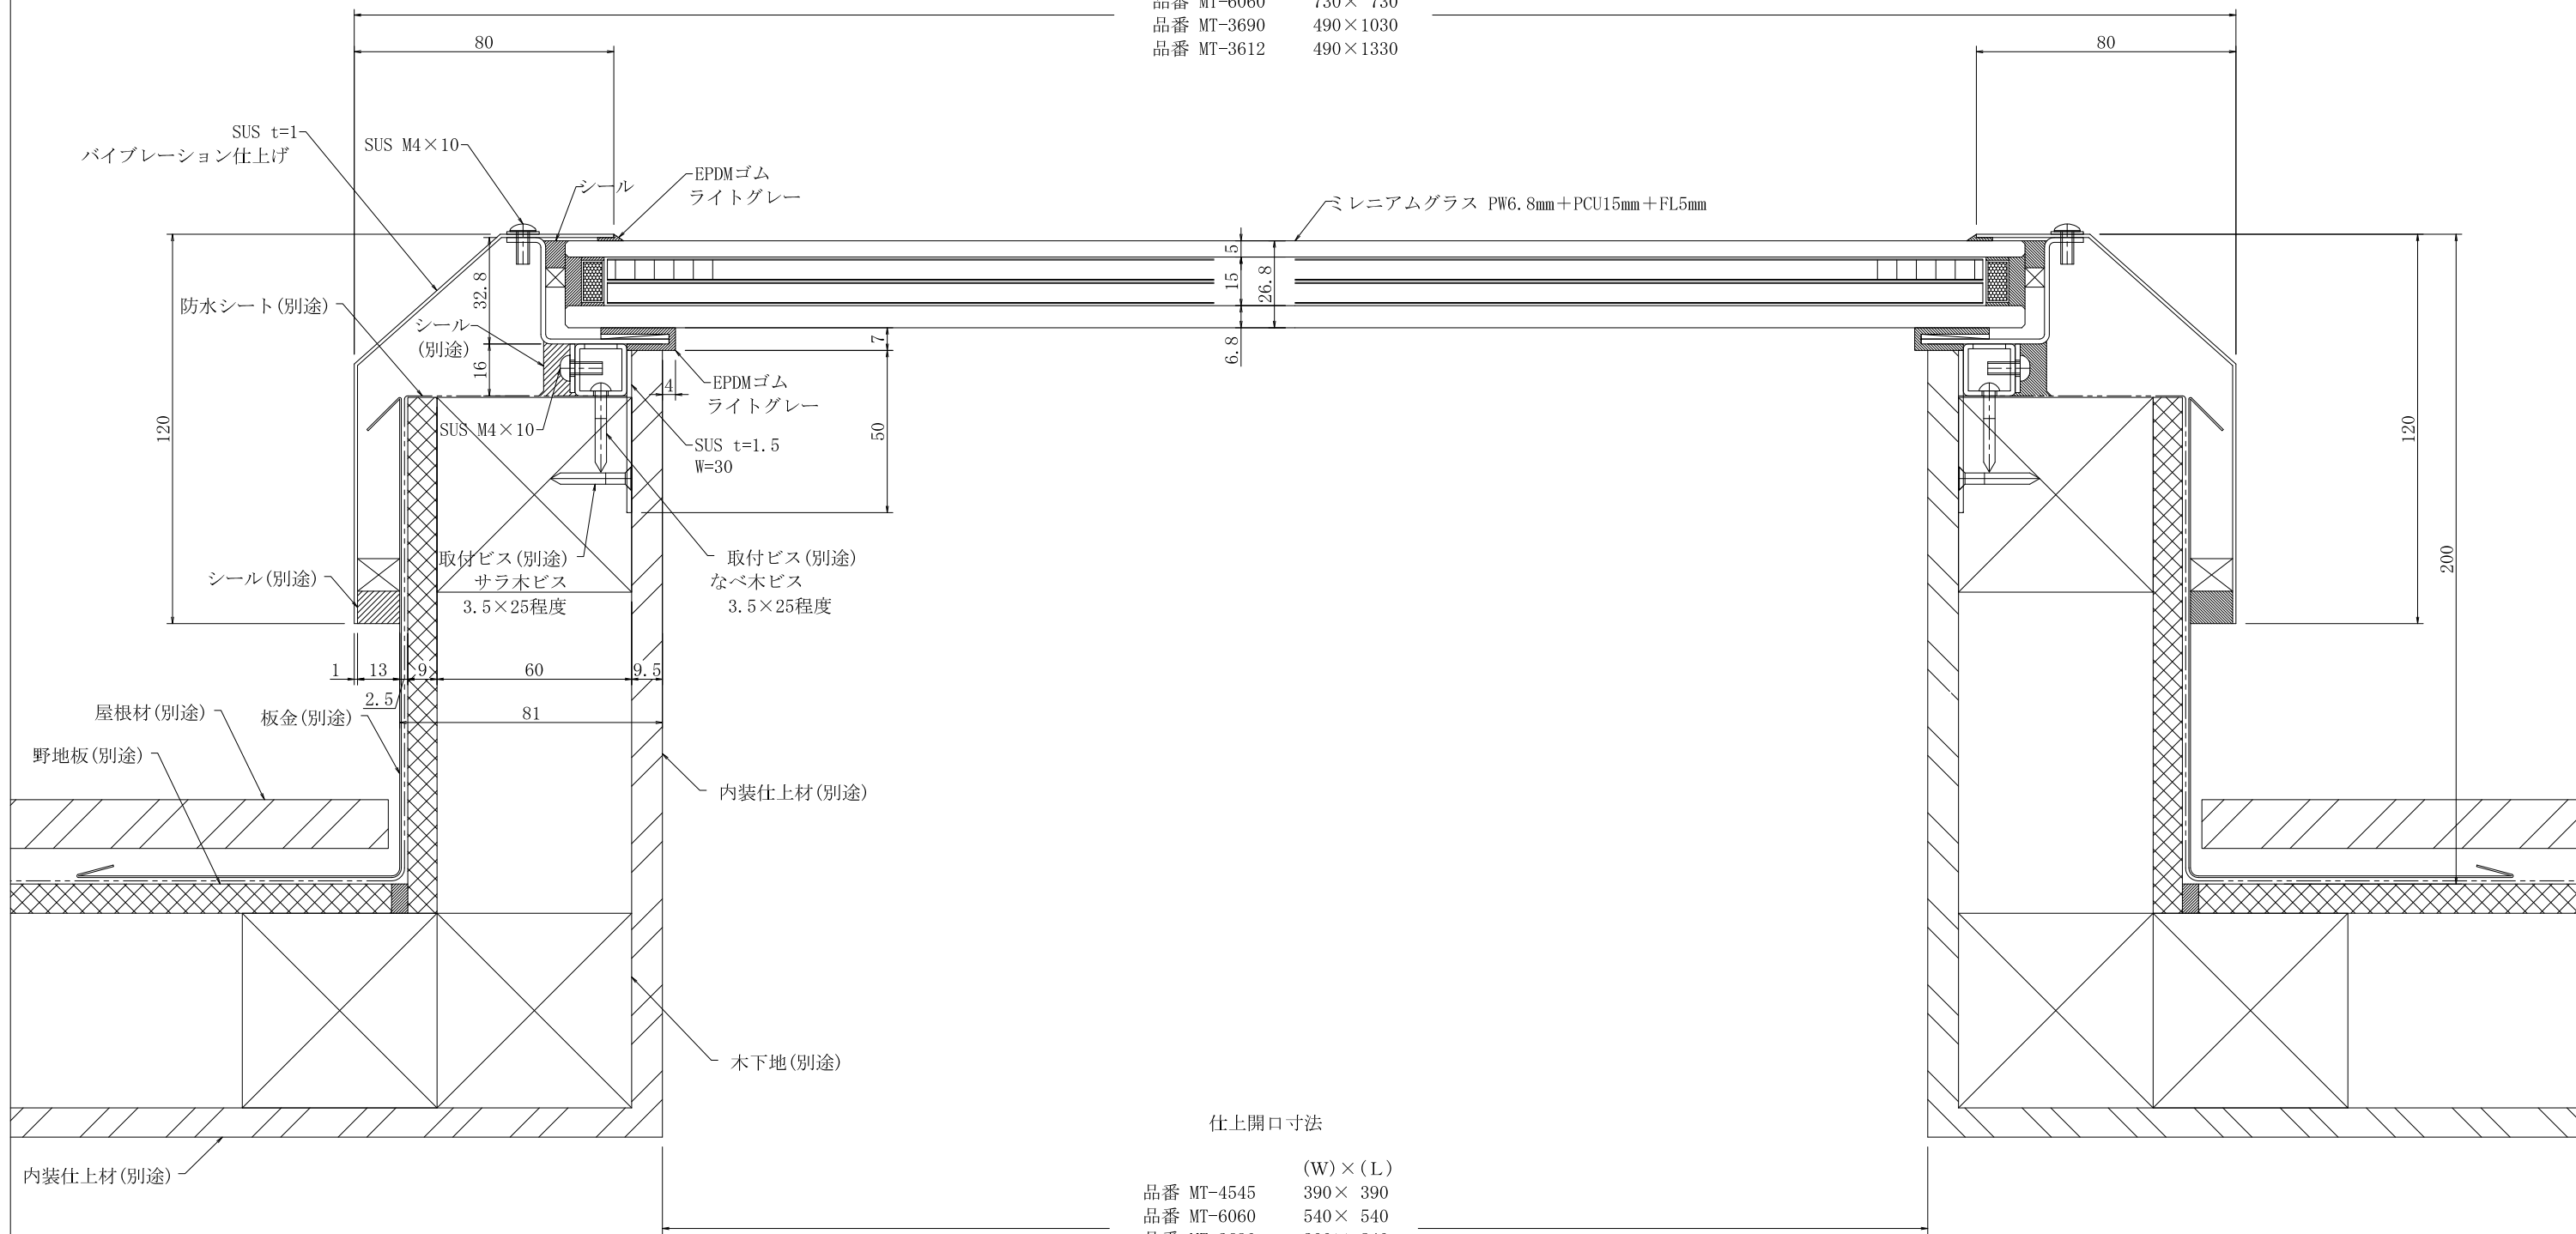

外形寸法

品番	(W) × (L)
品番 MT-4545	580 × 580
品番 MT-6060	730 × 730
品番 MT-3690	490 × 1030
品番 MT-3612	490 × 1330

仕上開口寸法

品番	(W) × (L)
品番 MT-4545	390 × 390
品番 MT-6060	540 × 540
品番 MT-3690	300 × 840
品番 MT-3612	300 × 1140

File No 312Y**.dwg	工事名	*****	工事	御確認印	名称	ミレニアムトップライト	縮尺	S=1:1(A1) S=1:2(A3)	図面*
	設計監理	*****	殿	年月日	DEVICE	検図	製図	OKADA	
	建設会社	*****	殿						